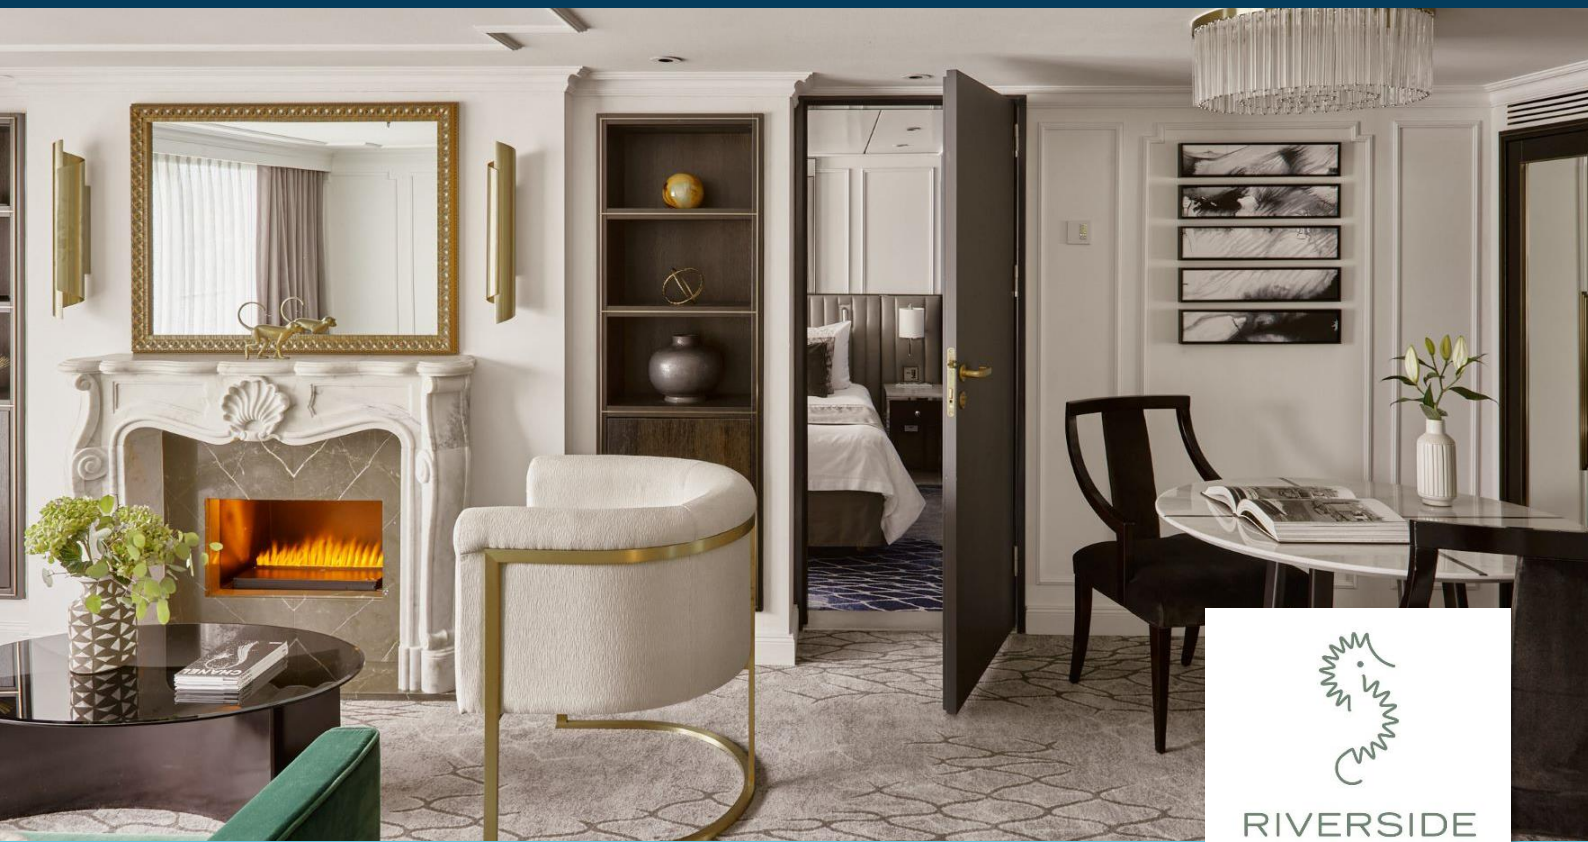

EUROPESE RIVIERCRUISES

Van het allerhoogste niveau

WINTERSPECIAL

€ 150,- boordkrediet per persoon

voor alle cruises van 5 nachten of langer tot eind augustus 2024.
Geldig voor alle boekingen tot eind februari 2024.