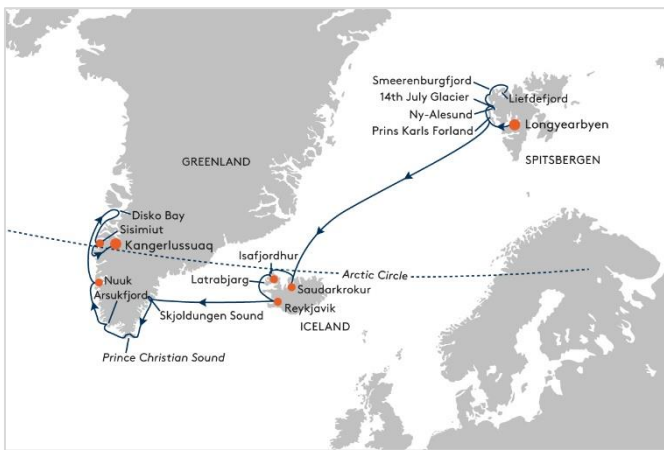

EXPEDITIE: 1 cruise > 3 topbestemmingen

SPITSBERGEN – IJSLAND – GROENLAND

**Prijs vanaf
€ 13.290 pp**

Van 11 tot 29 augustus 2024 (18 nachten)
Aan boord van het expeditieschip HANSEATIC inspiration

Van Longyearbyen tot Kangerlussuaq

Prijs per persoon cruise only, enkele voorbeelden

- Buitenhut (garantie basis): € 13.290
- Panoramische hut: €15.720
- Franse Balkonhut: € 16.420

Chartervluchten Duitsland-Longyearbyen en Kangerlussuaq-Duitsland inbegrepen.